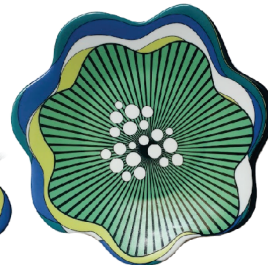

São dois novos padrões que conversam perfeitamente com as estampas originais.

ref.: EUPOACBG
material: porcelana
tamanho: 19 x 19 cm

ref.: EUGOACBG
material: porcelana
tamanho: 19 x 19 cm

ref.: VSLOOACBLIS
material: porcelana
tamanho: 9 x 17 X 39h cm

ref.: CXOOACBG
material: porcelana
tamanho: 14 x 19 x 10h cm

São pratos, potes, vasos e acessórios de decoração produzidos em porcelana, com pigmentos metalizados importados, que depois são queimados em alta temperatura, garantindo sofisticação e qualidade em cada peça. Todos os itens são produzidos um a um manualmente com muito cuidado, carinho e expertise.

A vontade de celebrar e de curtir a vida nos remete aos anos 60 e 70, onde a alegria estava latente e as cores estavam pujantes.

ref.: PDFLISrd
material: porcelana
tamanho: 21 x 21,5

ref.: PDFLILYor
material: porcelana
tamanho: 21 x 21,5

ref.: PDFMILILYgr
material: porcelana
tamanho: 21 x 21,5

ref.: PDFMILILYgr
material: porcelana
tamanho: 21 x 21,5

ref.: PDFLILYgr
material: porcelana
tamanho: 21 x 21,5

São pratos, potes, vasos e acessórios de decoração produzidos em porcelana, com pigmentos importados e muito vibrantes, que depois são queimados a alta temperatura, garantindo sofisticação e qualidade em cada peça. Todos os itens são produzidos um a um manualmente com muito cuidado, carinho e expertise.