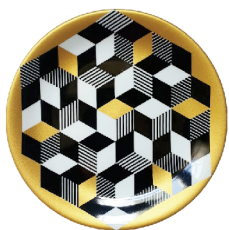

A Coleção Emoções Urbanas **Op Art** está aproveitado desse "insight", adicionando o dourado metalizado e também dois novos padrões autorais nos, já então, desejados pratos em branco e preto da coleção.

São dois novos padrões que conversam perfeitamente com as estampas originais.

ref.: EUPOACBG
material: porcelana
tamanho: 19 x 19 cm

ref.: EUGOACBG
material: porcelana
tamanho: 19 x 19 cm

ref.: VSLOOACBLIS
material: porcelana
tamanho: 9 x 17 X 39h cm

ref.: CXOOACBG
material: porcelana
tamanho: 14 x 19 x 10h cm

São pratos, potes, vasos e acessórios de decoração produzidos em porcelana, com pigmentos metalizados importados, que depois são queimados em alta temperatura, garantindo sofisticação e qualidade em cada peça. Todos os itens são produzidos um a um manualmente com muito cuidado, carinho e expertise.